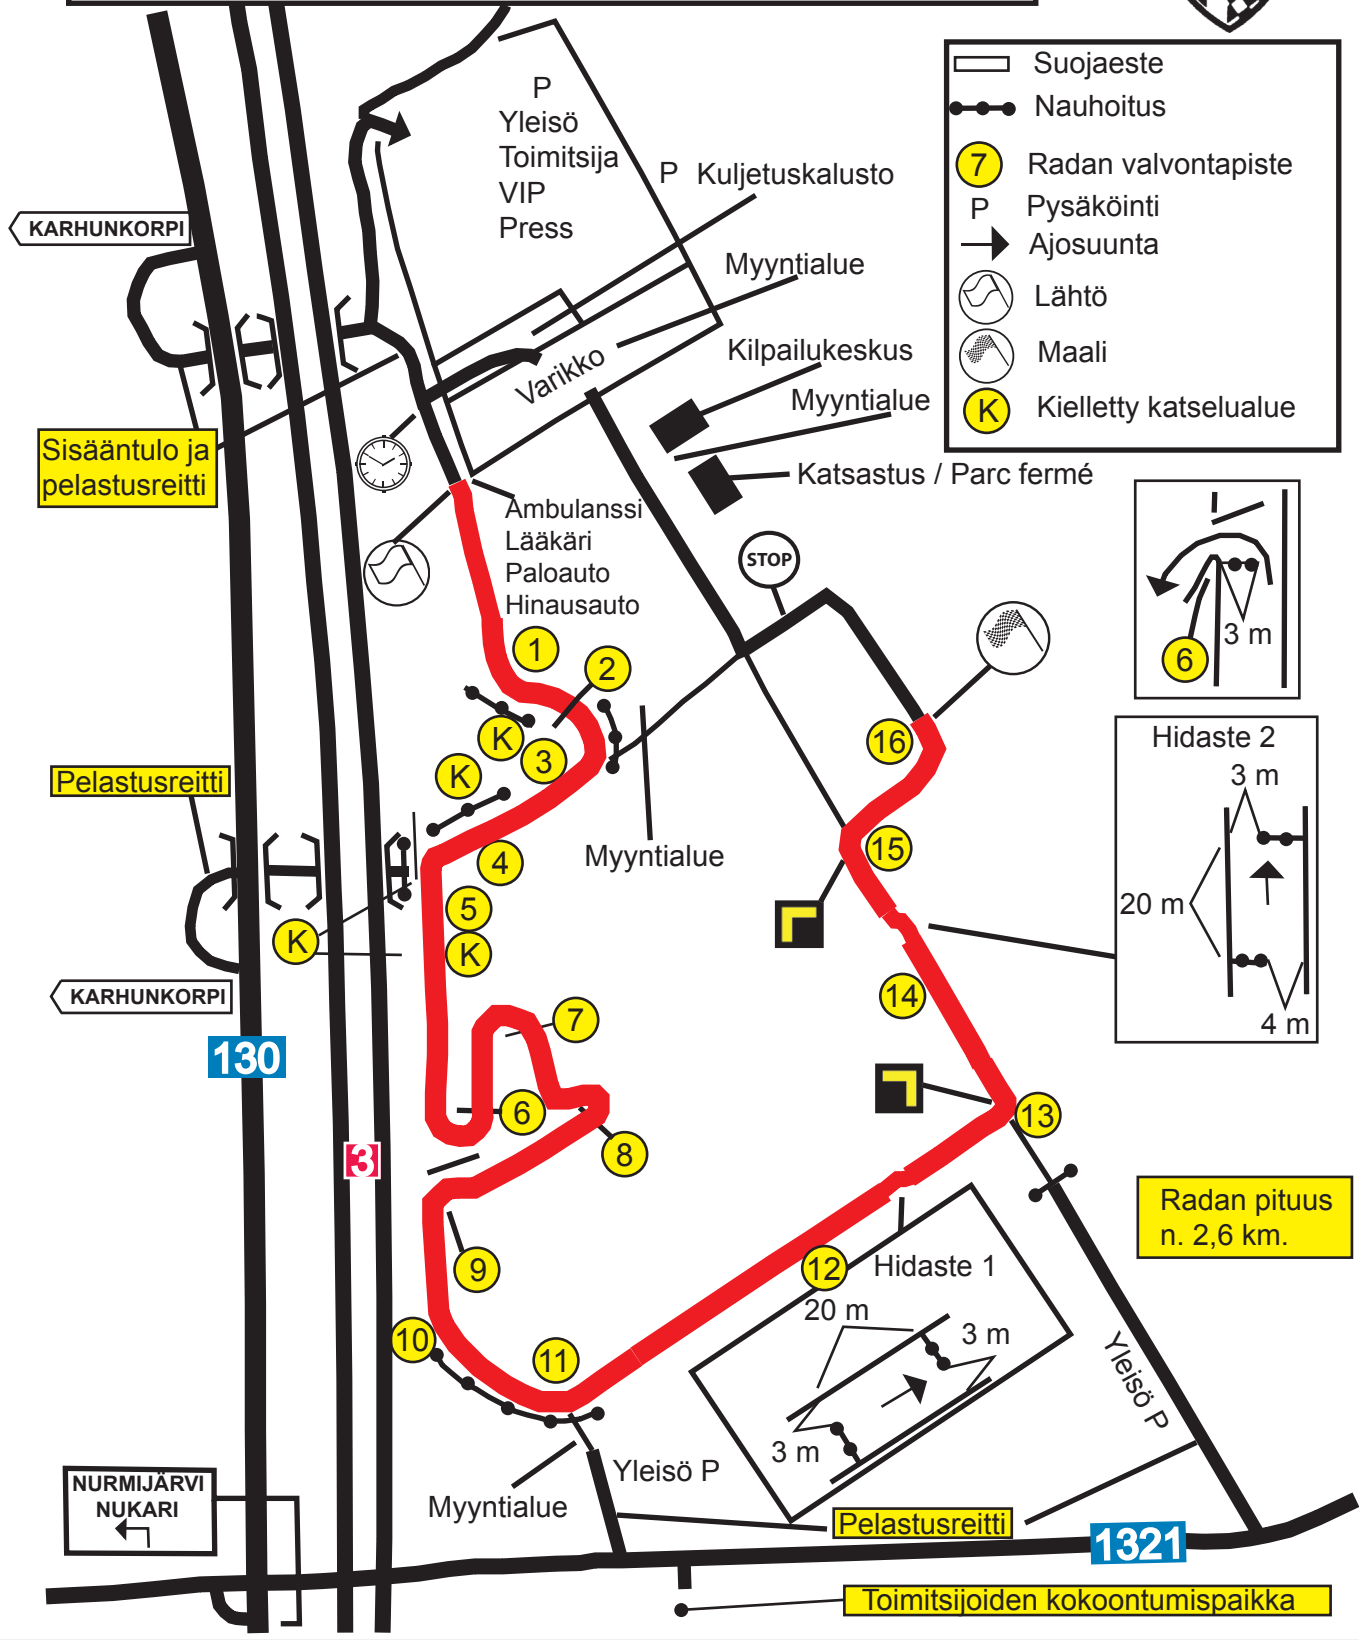

- Suojaeste
- Nauhoitus
- Radan valvontapiste
- Pysäköinti
- Ajosuunta
- Lähtö
- Maali
- Kielletty katselualue

Radan pituus n. 2,6 km.