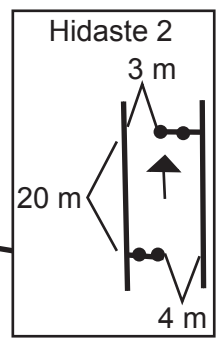

- Suojaeste
- Nauhoitus
- Radan valvontapiste
- Pysäköinti
- Ajosuunta
- Lähtö
- Maali
- Kielletty katselualue

Radan pituus n. 2,6 km.