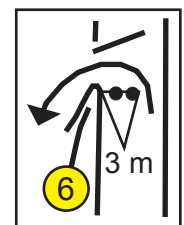

- Suojaeste
- Nauhoitus
- Radan valvontapiste
- Pysäköinti
- Ajosuunta
- Lähtö
- Maali
- Kielletty katselualue

Radan pituus n. 2,6 km.